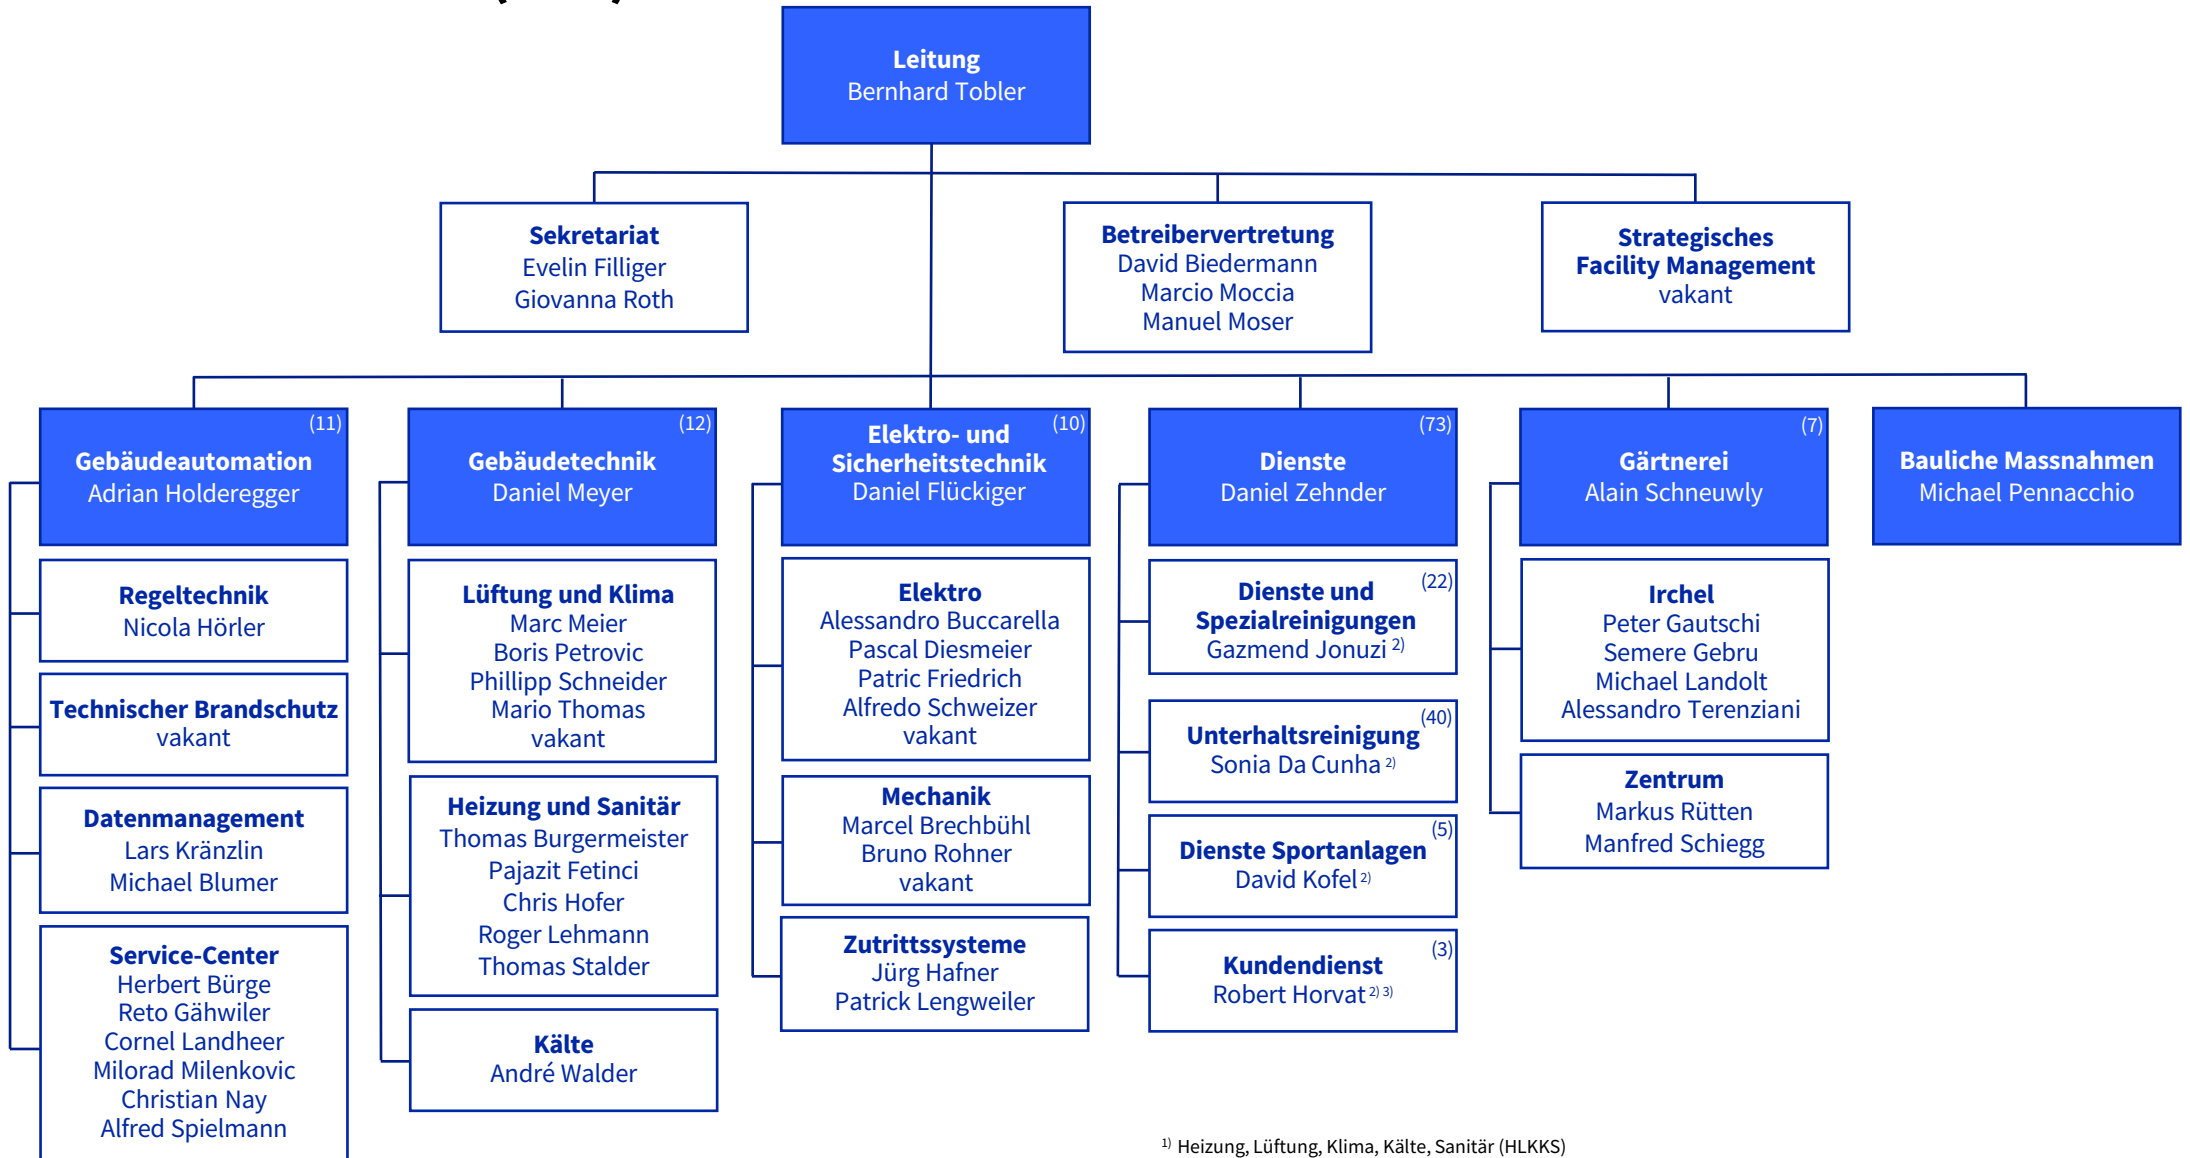

Betriebsdienst Irchel (BDI)

¹⁾ Heizung, Lüftung, Klima, Kälte, Sanitär (HLKKS)

²⁾ Teamleiter: aus Gründen der Übersichtlichkeit werden nicht alle Mitarbeitende der Teams gelistet

³⁾ Veranstaltungsdienst, Informationsschalter, Parkplatzverwaltung

(x) Anzahl Mitarbeitende