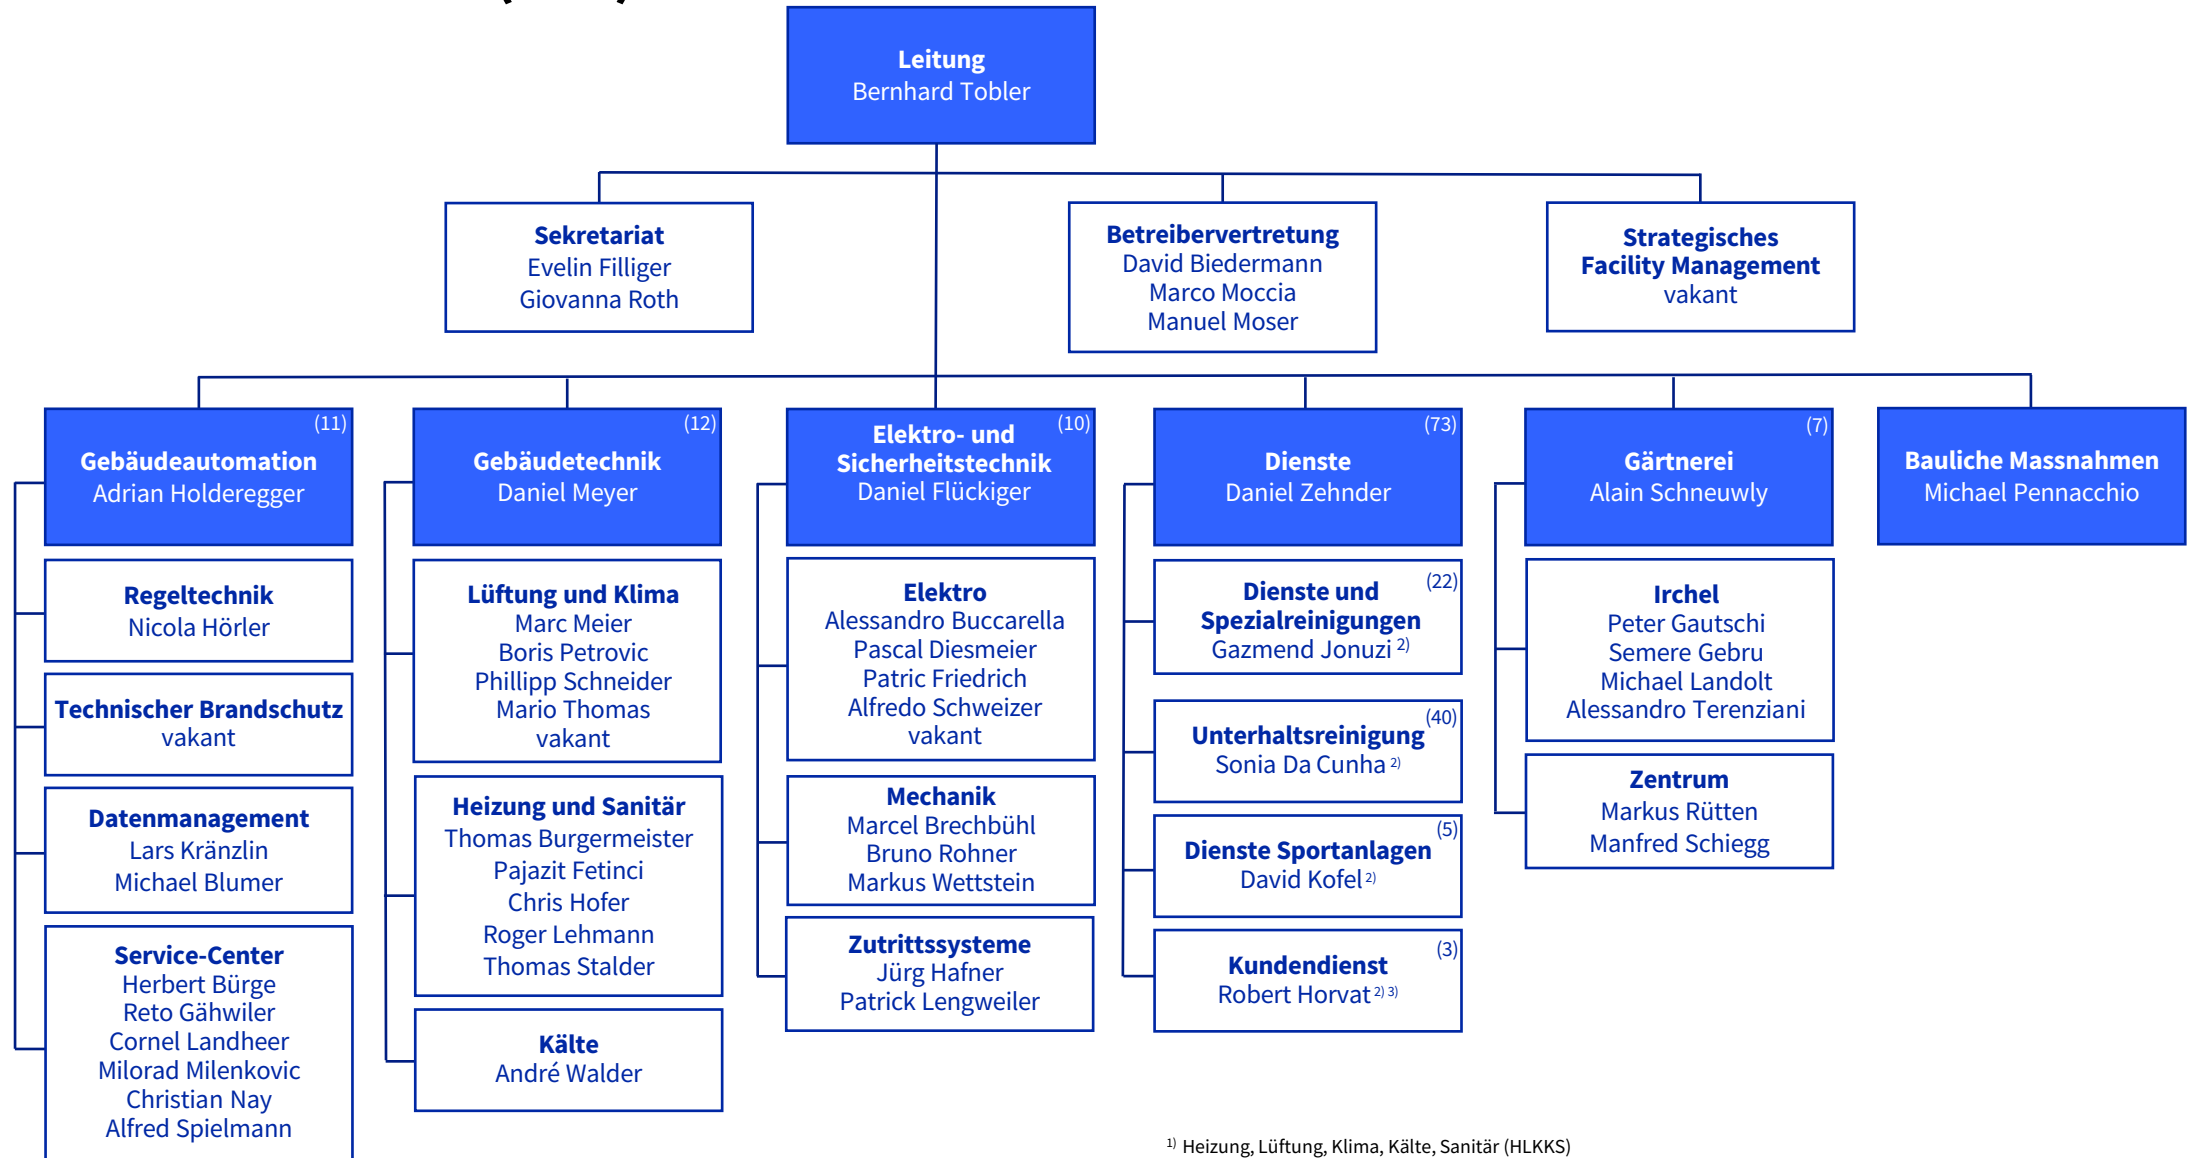

Betriebsdienst Irchel (BDI)

¹⁾ Heizung, Lüftung, Klima, Kälte, Sanitär (HLKKS)

²⁾ Teamleiter: aus Gründen der Übersichtlichkeit werden nicht alle Mitarbeitende der Teams gelistet

³⁾ Veranstaltungsdienst, Informationsschalter, Parkplatzverwaltung